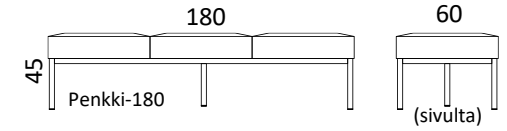

BERTA MODUULIT

Berta on moduulisohva, joka on valmistettu metallirungolla. Istuimessa ja selkänojassa HR-vahtoa (HR on erittäin kestävä ja tulenkestävä vahto).

MITAT (cm)

BERTA MODUULIT

Mitat (cm), L-vasen, R-oikea)