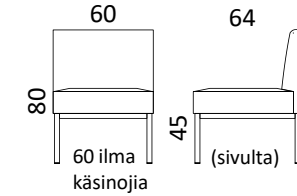

BERTA MODUULIT

Berta on moduulisohva, joka on valmistettu metallirungolla. Istuimessa ja selkänojassa HR-vahtoa (HR on erittäin kestävä ja tulenkestävä vahto).

MITAT (cm)

BERTA MODUULIT

Mitat (cm), L-vasen, R-oikea)