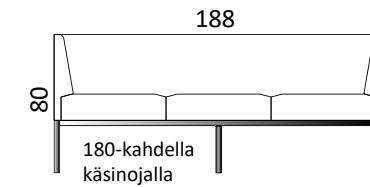

BERTA MODUULIT

Berta on moduulisohva, joka on valmistettu metallirungolla. Istuimessa ja selkänojassa HR-vahtoa (HR on erittäin kestävä ja tulenkestävä vahto).

MITAT (cm)

BERTA MODUULIT

Mitat (cm), L-vasen, R-oikea)