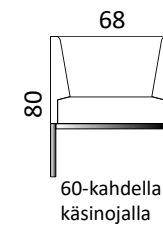

BERTA MODUULIT

Berta on moduulisohva, joka on valmistettu metallirungolla. Istuimessa ja selkänojassa HR-vahtoa (HR on erittäin kestävä ja tulenkestävä vahto).

MITAT (cm)

BERTA MODUULIT

Mitat (cm), L-vasen, R-oikea)