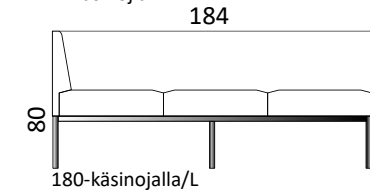

BERTA MODUULIT

Berta on moduulisohva, joka on valmistettu metallirungolla. Istuimessa ja selkänojassa HR-vahtoa (HR on erittäin kestävä ja tulenkestävä vahto).

MITAT (cm)

BERTA MODUULIT

Mitat (cm), L-vasen, R-oikea)