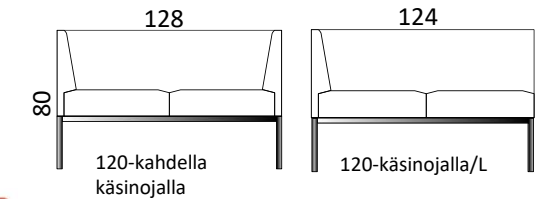

BERTA MODUULIT

Berta on moduulisohva, joka on valmistettu metallirungolla. Istuimessa ja selkänojassa HR-vahtoa (HR on erittäin kestävä ja tulenkestävä vahto).

MITAT (cm)

BERTA MODUULIT

Mitat (cm), L-vasen, R-oikea)