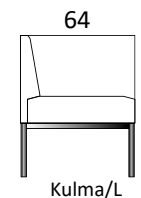

BERTA MODUULIT

Berta on moduulisohva, joka on valmistettu metallirungolla. Istuimessa ja selkänojassa HR-vahtoa (HR on erittäin kestävä ja tulenkestävä vahto).

MITAT (cm)

BERTA MODUULIT

Mitat (cm), L-vasen, R-oikea)