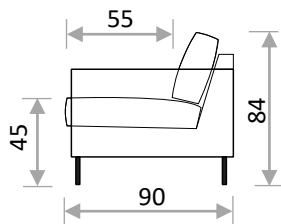

(KN1+144+AK/180)

(KN2+202+KN2)

(KN1+144+KN1)

## MITAT (cm)

## JALAT (K-Korkeus, Ø-Leveys ylä- ja alareunassa)

## MODULIT

Mitat ilman käsinoja. K-Kulma, AK-Avokulma, R-Rahi, D-Divani, S-Säädettävä jalka