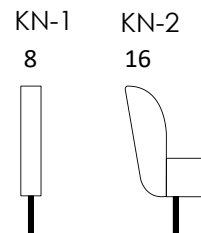

(KN1+144+AK/180)

(KN2+202+KN2)

(KN1+144+KN1)

## MITAT (cm)

## JALAT (K-Korkeus, Ø-Leveys ylä- ja alareunassa)

## MODULIT

Mitat ilman käsinoja. K-Kulma, AK-Avokulma, R-Rahi, D-Divani, S-Säädettävä jalka