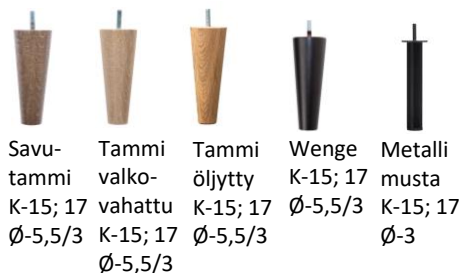

JALAT (K-Korkeus, Ø-Leveys ylä- ja alareunassa)